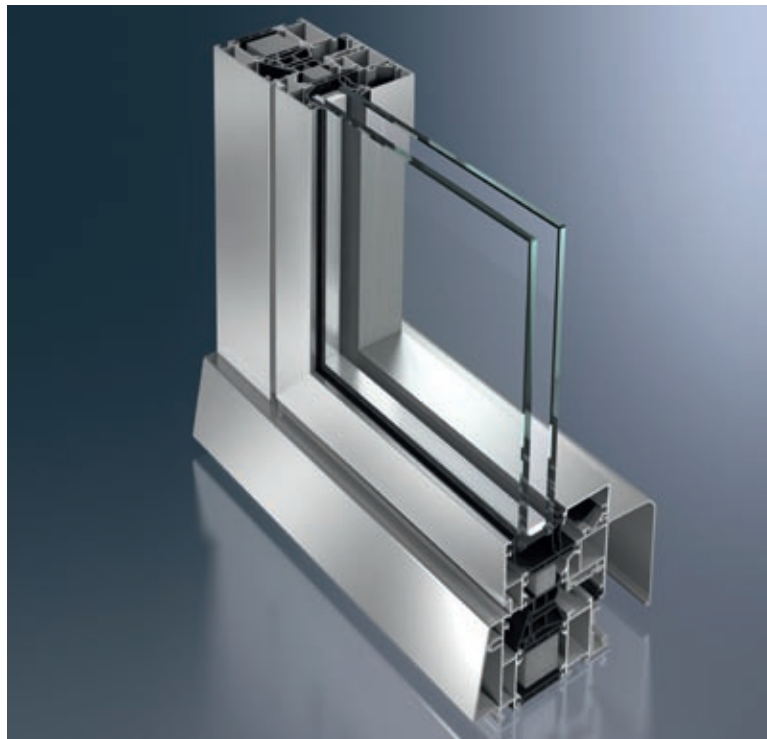

# Schüco Fenster AWS 70.HI PASK

## Schüco Окна AWS 70.HI PASK

Schüco Fenster AWS 70.HI PASK steht für eine optimale Kombination aus Schiebetür und Dreh-Kippfenster. Das System überzeugt durch komfortable Nutzungs- und Bedienmöglichkeiten.

Окна Schüco AWS 70.HI PASK- это оптимальная комбинация раздвижной двери и поворотно-откидного окна. Система отличается удобством в обращении.

Schüco Fenster AWS 70.HI PASK  
 Schüco Окна AWS 70.HI PASK